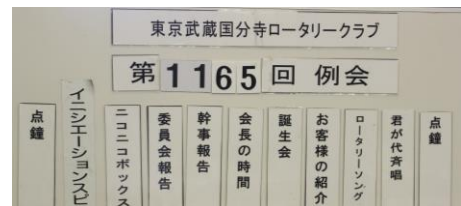

【閉会点鐘】

本多 幸雄 会長

東京武蔵国分寺ロータリークラブ

会長:本多幸雄 幹事:村谷晃司

公共イメージ・会報委員会 委員長:浅川直行、副委員長:保坂光彦、委員:尾崎幸信

例会場 国分寺市本町3-11-12 多摩信用金庫 国分寺支店3階

事務局 国分寺市南町3-20-3 国分寺ターミナルビル9F