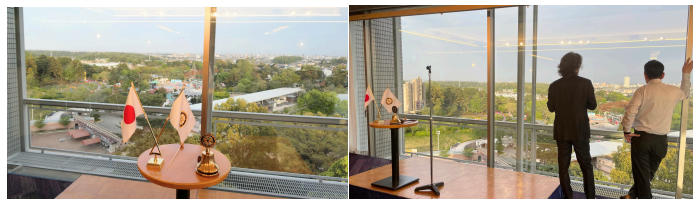

○ 矢野 幸一 会員

素晴らしい場所で観桜例会ありがとうございます。キンメ大量祝いでニコニコします。

○ 田竝 清幸 会員

観桜例会おめでとうございます。何がめでたいのかわかりませんが、とりあえずニコニコします。

【中締め】
山本 雄一 幹事

【閉会点鐘】 村谷 晃司 会長

～ 懇 親 会 ～